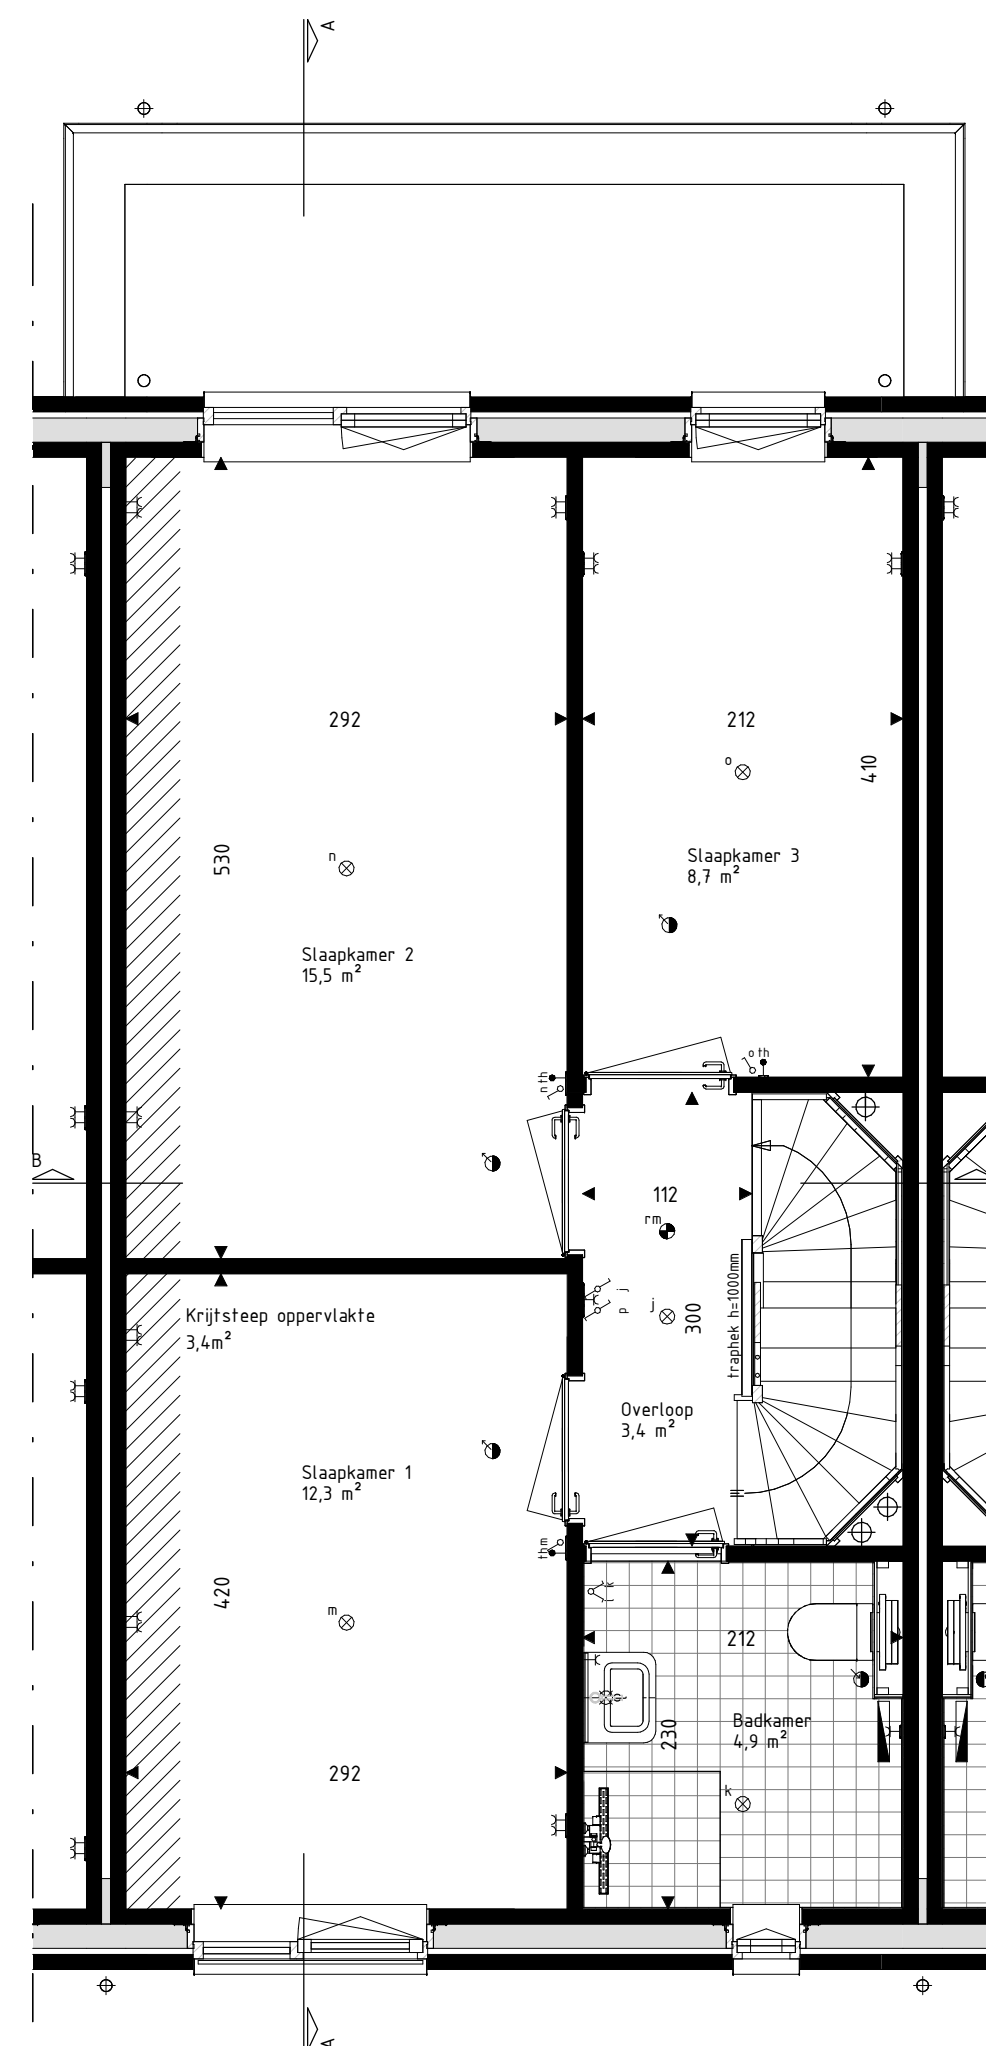

Eerste verdieping
schaal: 1 : 50