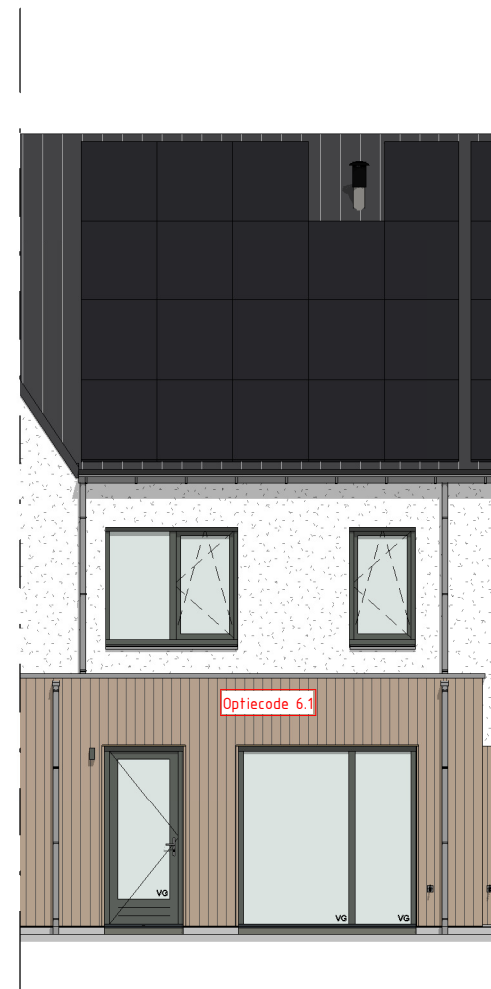

Deze gevel hoort bij bouwnummers:
32, 33, 66, 67.

Achtergevel
schaal: 1 : 100