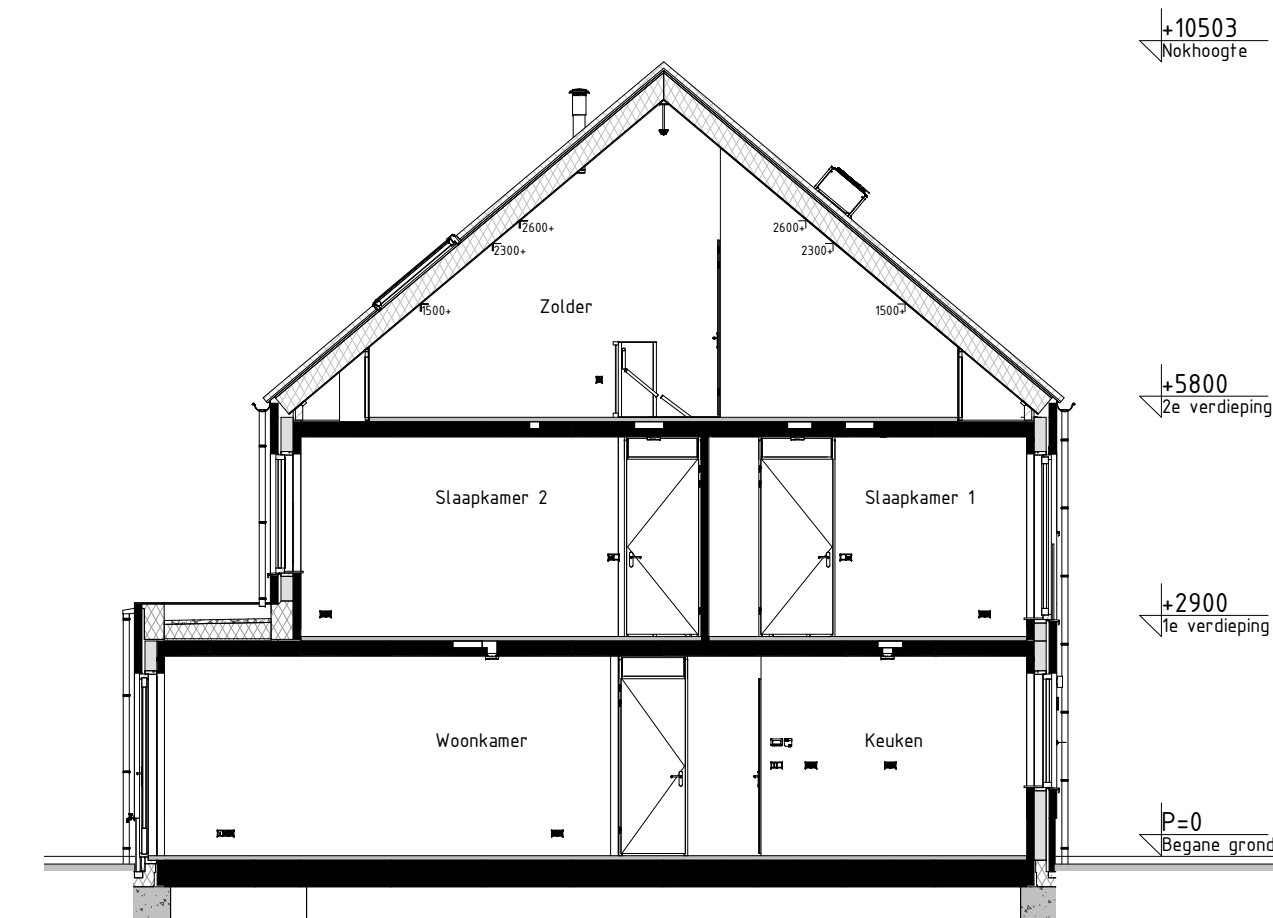

Doorsnede AA
schaal: 1 : 100