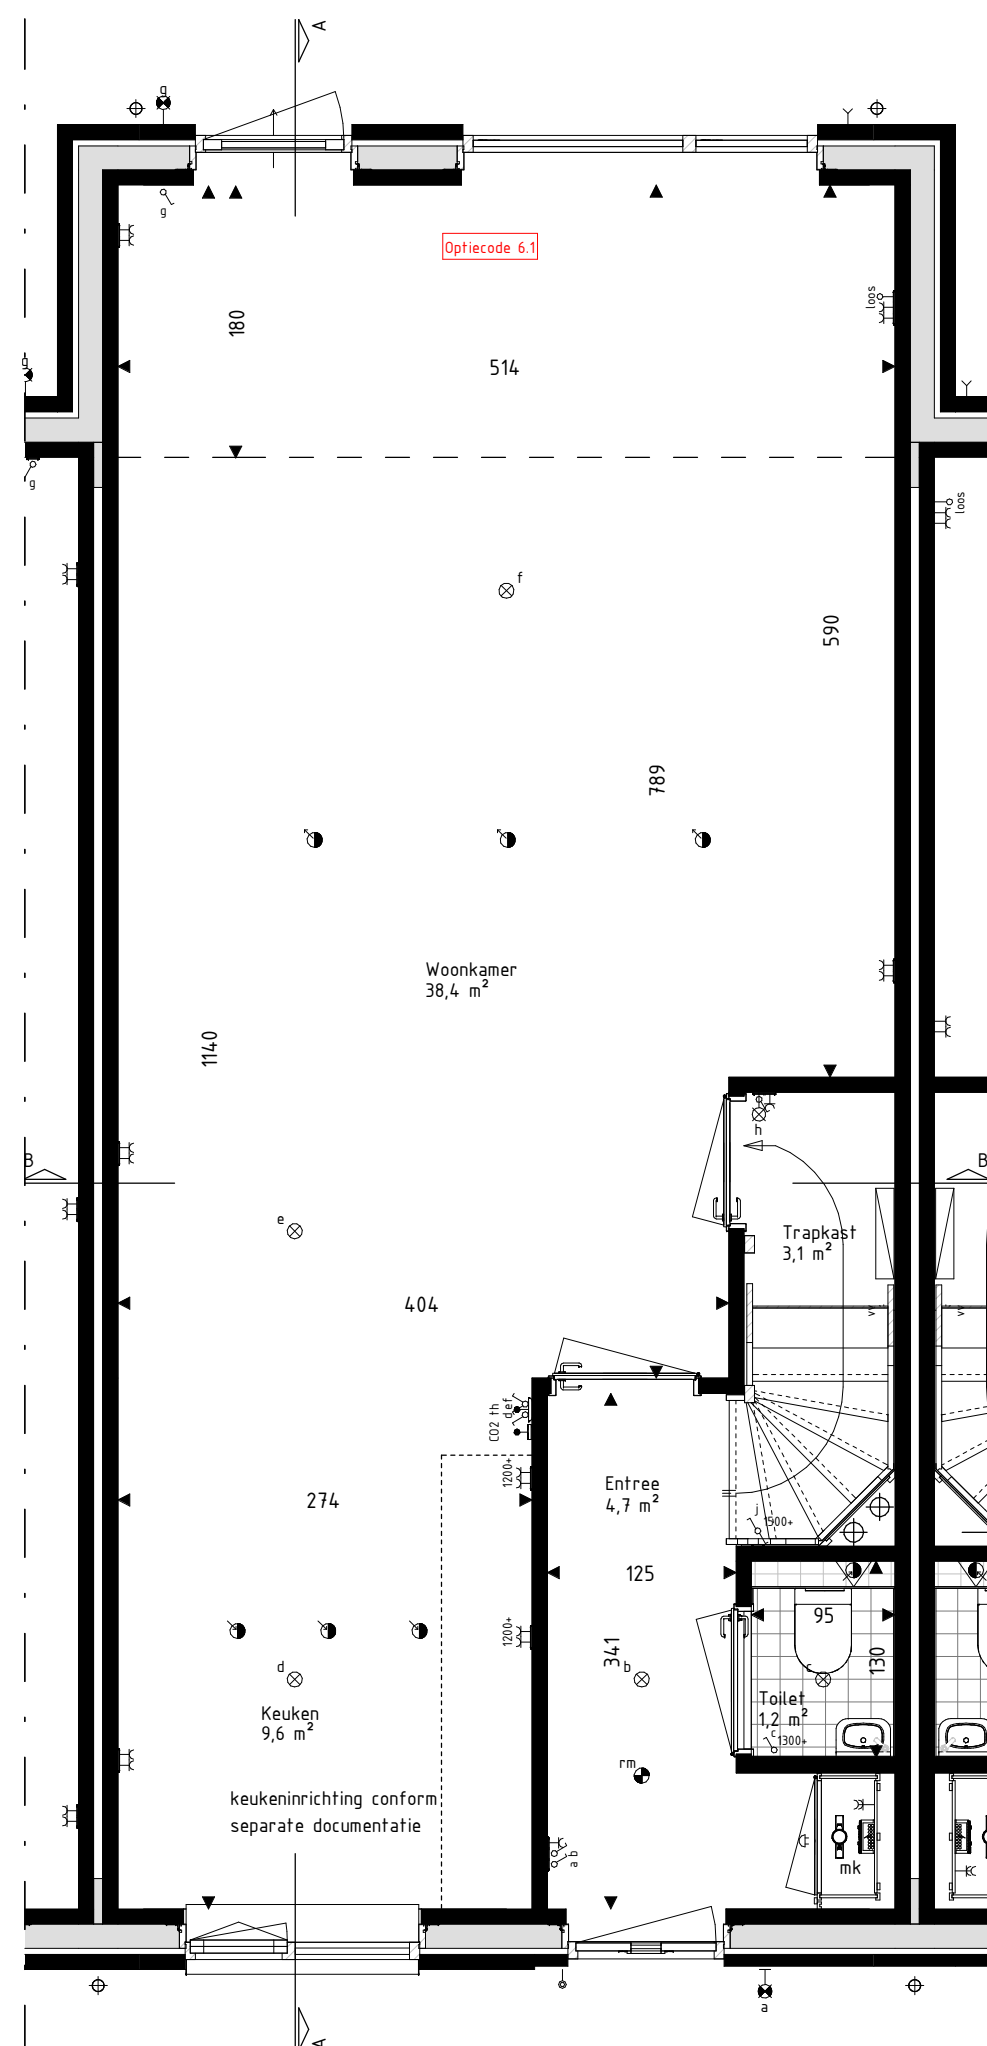

Begane grond
schaal: 1 : 50