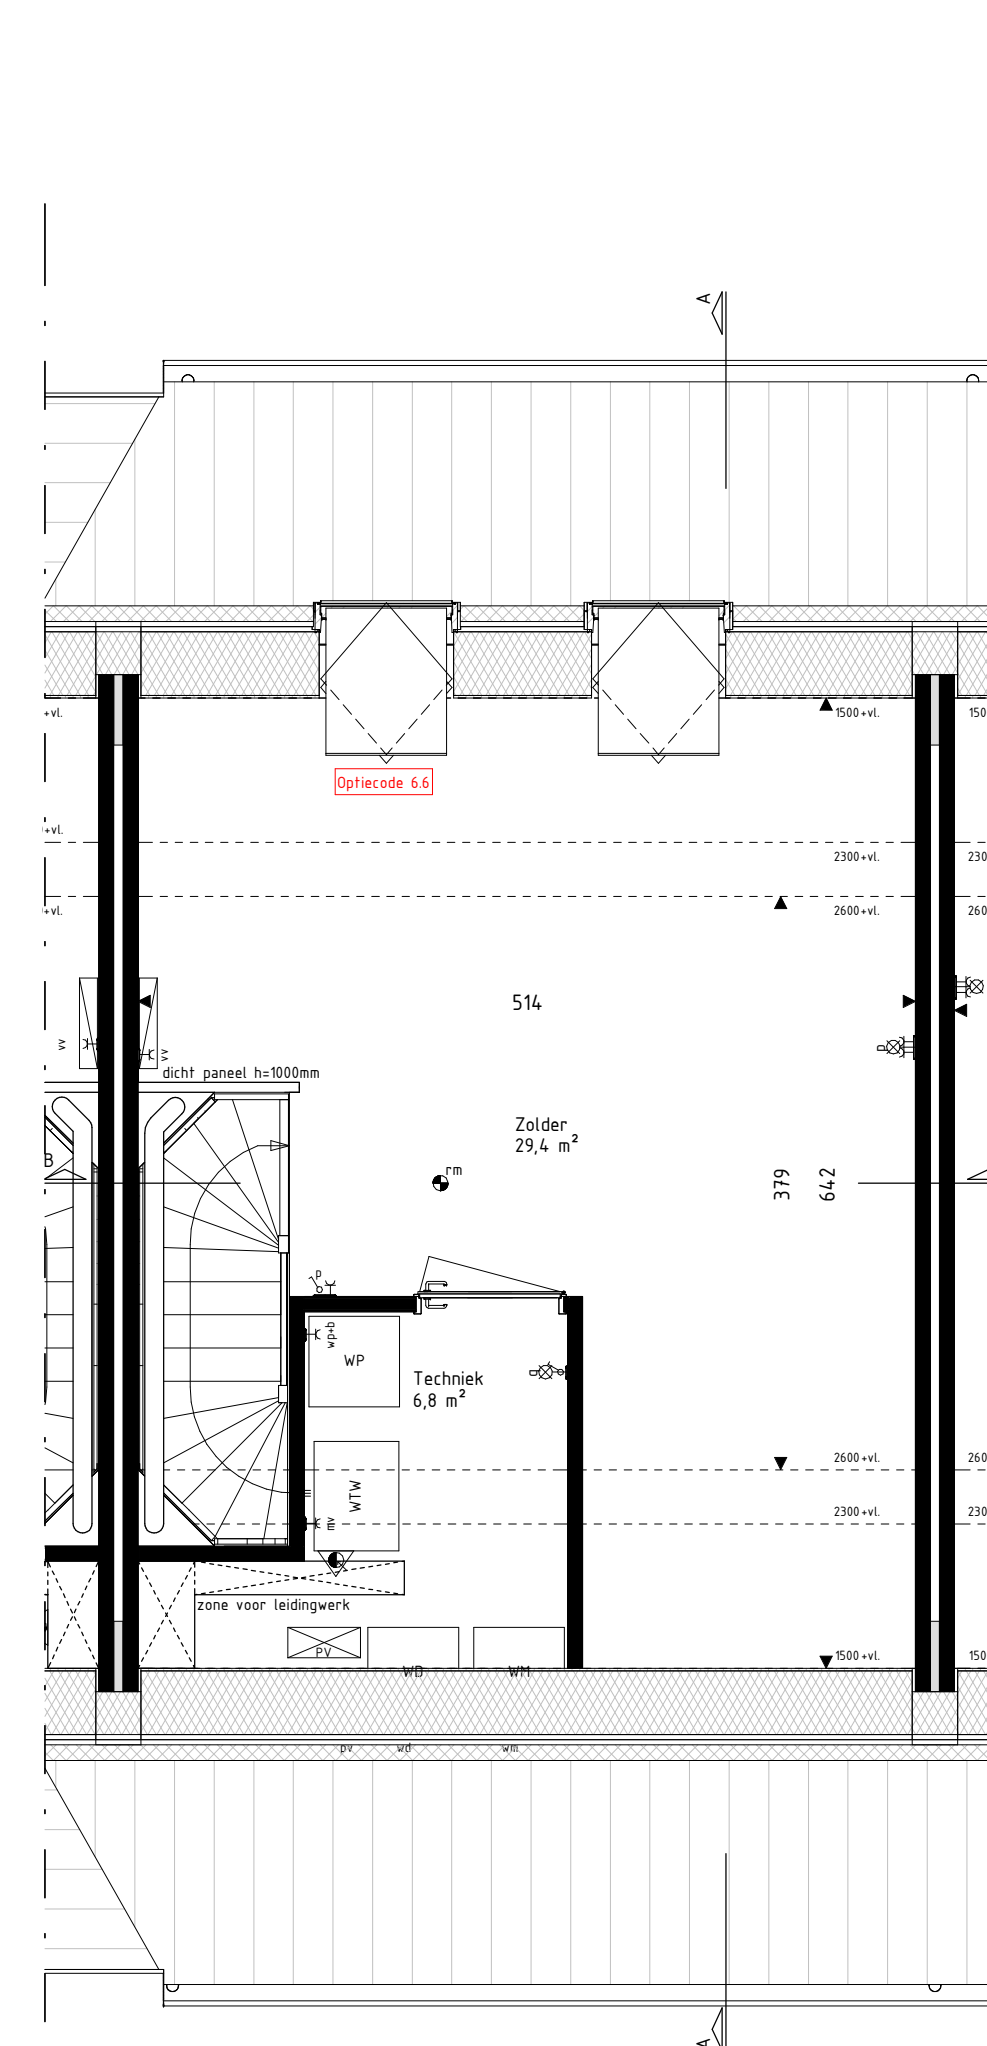

Deze optie is alleen van toepassing op bouwnummers
18 t/m 20 en 59 t/m 65.
Let op, uw gevelmaterialisatie of kozijnkleur kan afwijken.

Tweede verdieping
schaal: 1 : 50

RENVOOI Materialen & arceringen:

	Metselwerk A [VDS Perla, witte voeg, kleur ntb.]		Veiligheidsglas (conform NEN3569 of NEN2608)
	Metselwerk B [VDS Anfro, lichtgrijze voeg, kleur ntb.]		Metselwerk B Vlaams verband metselwerk (alle gevelplinten en kozijnkaders)
	Metselwerk C [VDS Nubia, grijze voeg, kleur ntb.]		
	Stucwerk [wit, RAL 9010]		
	Stucwerk [grijs, RAL 7047]		
	Gevelbekleding [Hout Douglas, naturel]		
	Gevelbekleding [Hout Douglas, gebrand]		
	Dakpannen [Lekleur mat engobe, Wienerberger Actua LT10]		

RENVOOI Symbolen:

	bedraad aansluitpunt		bedraad aansluitpunt CO2 melder
	buitenvoeler warmtepomp		bedraad aansluitpunt MV unit
	bedraad aansluitpunt utp tRJA5		bedraad aansluitpunt thermostaat
	bedraad aansluitpunt utp ZrJA5		wandcontactdoos perilex
	onbedraade lozeleiding		wandcontactdoos IP44
	onbedraade leiding tbr pv panelen		dubbele wandcontactdoos opbouw verticaal
	dimmer		drukknop deurbel
	enkelzijdige schakelaar		schel deurbel
	serieschakelaar		wandlichtpunt binnen
	Trekshakelaar		wandlichtpunt buiten
	wisselschakelaar		plafondlichtpunt
	schakelaar zonerings		roekmelder
	3-standen schakelaar		voervoentiel ventilatie
	wandcontactdoos gearrd		afvoervoentiel ventilatie
	wandcontactdoos ongeaard		wand voervoentiel ventilatie
	buitenkraan		wand afvoervoentiel ventilatie
	Verdelers vloerverwarming		Omvormer PV-panelen
	Radiator		Stalen balk in het zicht
	Krijtsteoppervlakte conform Bouwbesluitberekening		Gedultbelaste gevel of dakvlak (vanaf 2e verdieping doof uitgevoerd)

Project
179 won Blixembosch te Eindhoven
Fase 4

Omschrijving
Optietekening Exterior
Type A, Asp, B & Bsp

Projectleider
M. Besters

Getekend
C. Waaijer

Formaat
A1
Schaal
Als aangegeven
Datum
15-03-2021
Versie

Projectnummer
200402-00
Bladnummer
VKO-17

info@brainworkz.nl
www.brainworkz.nl

Tolgaarde 15
7642 EZ Wierden