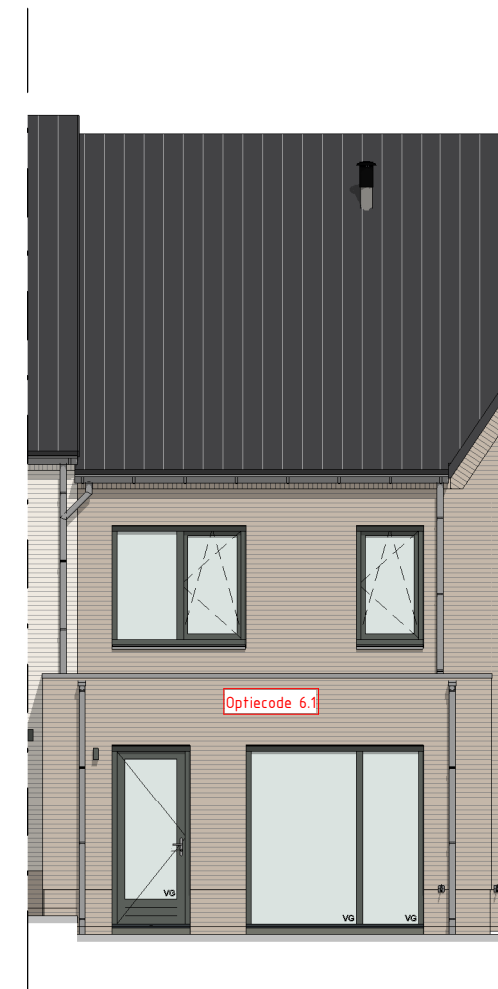

Deze gevel hoort bij bouwnummers:
45, 56, 57.

Achtergevel
schaal: 1 : 100