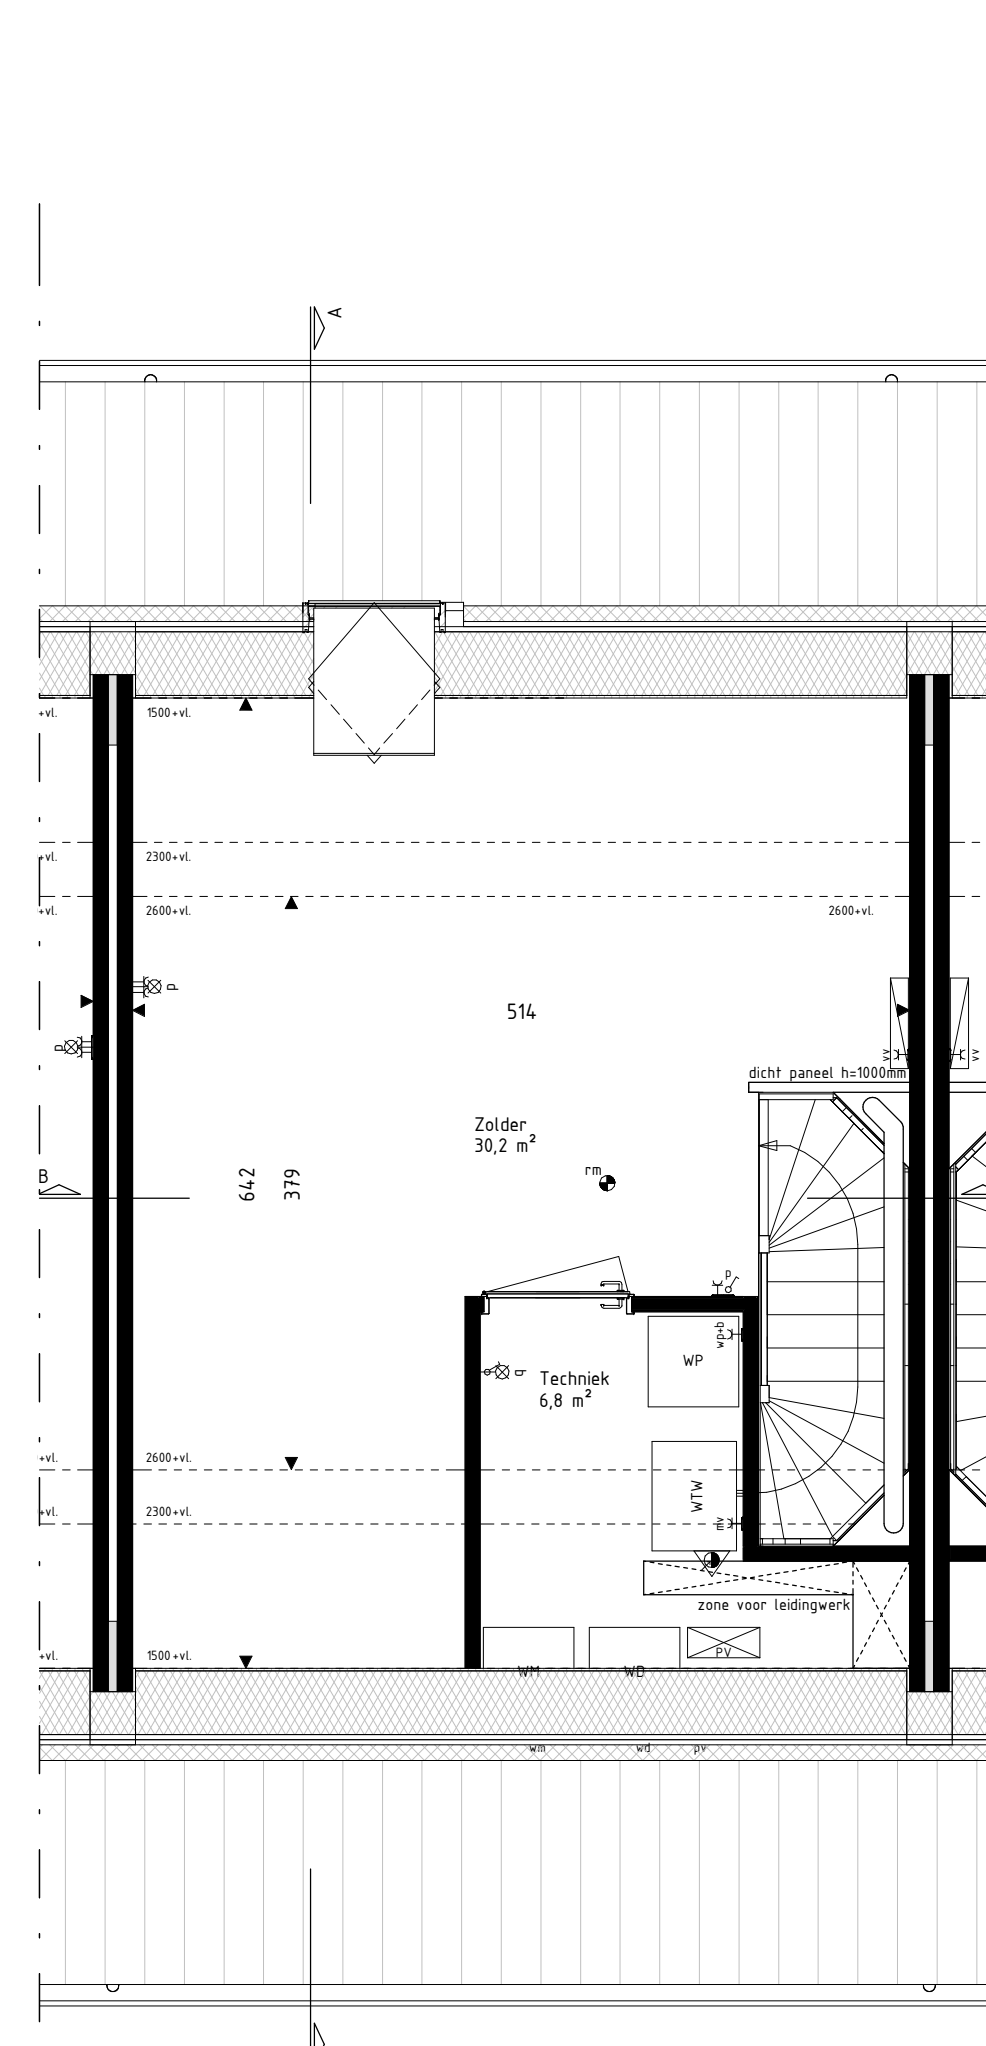

Tweede verdieping
schaal: 1 : 50