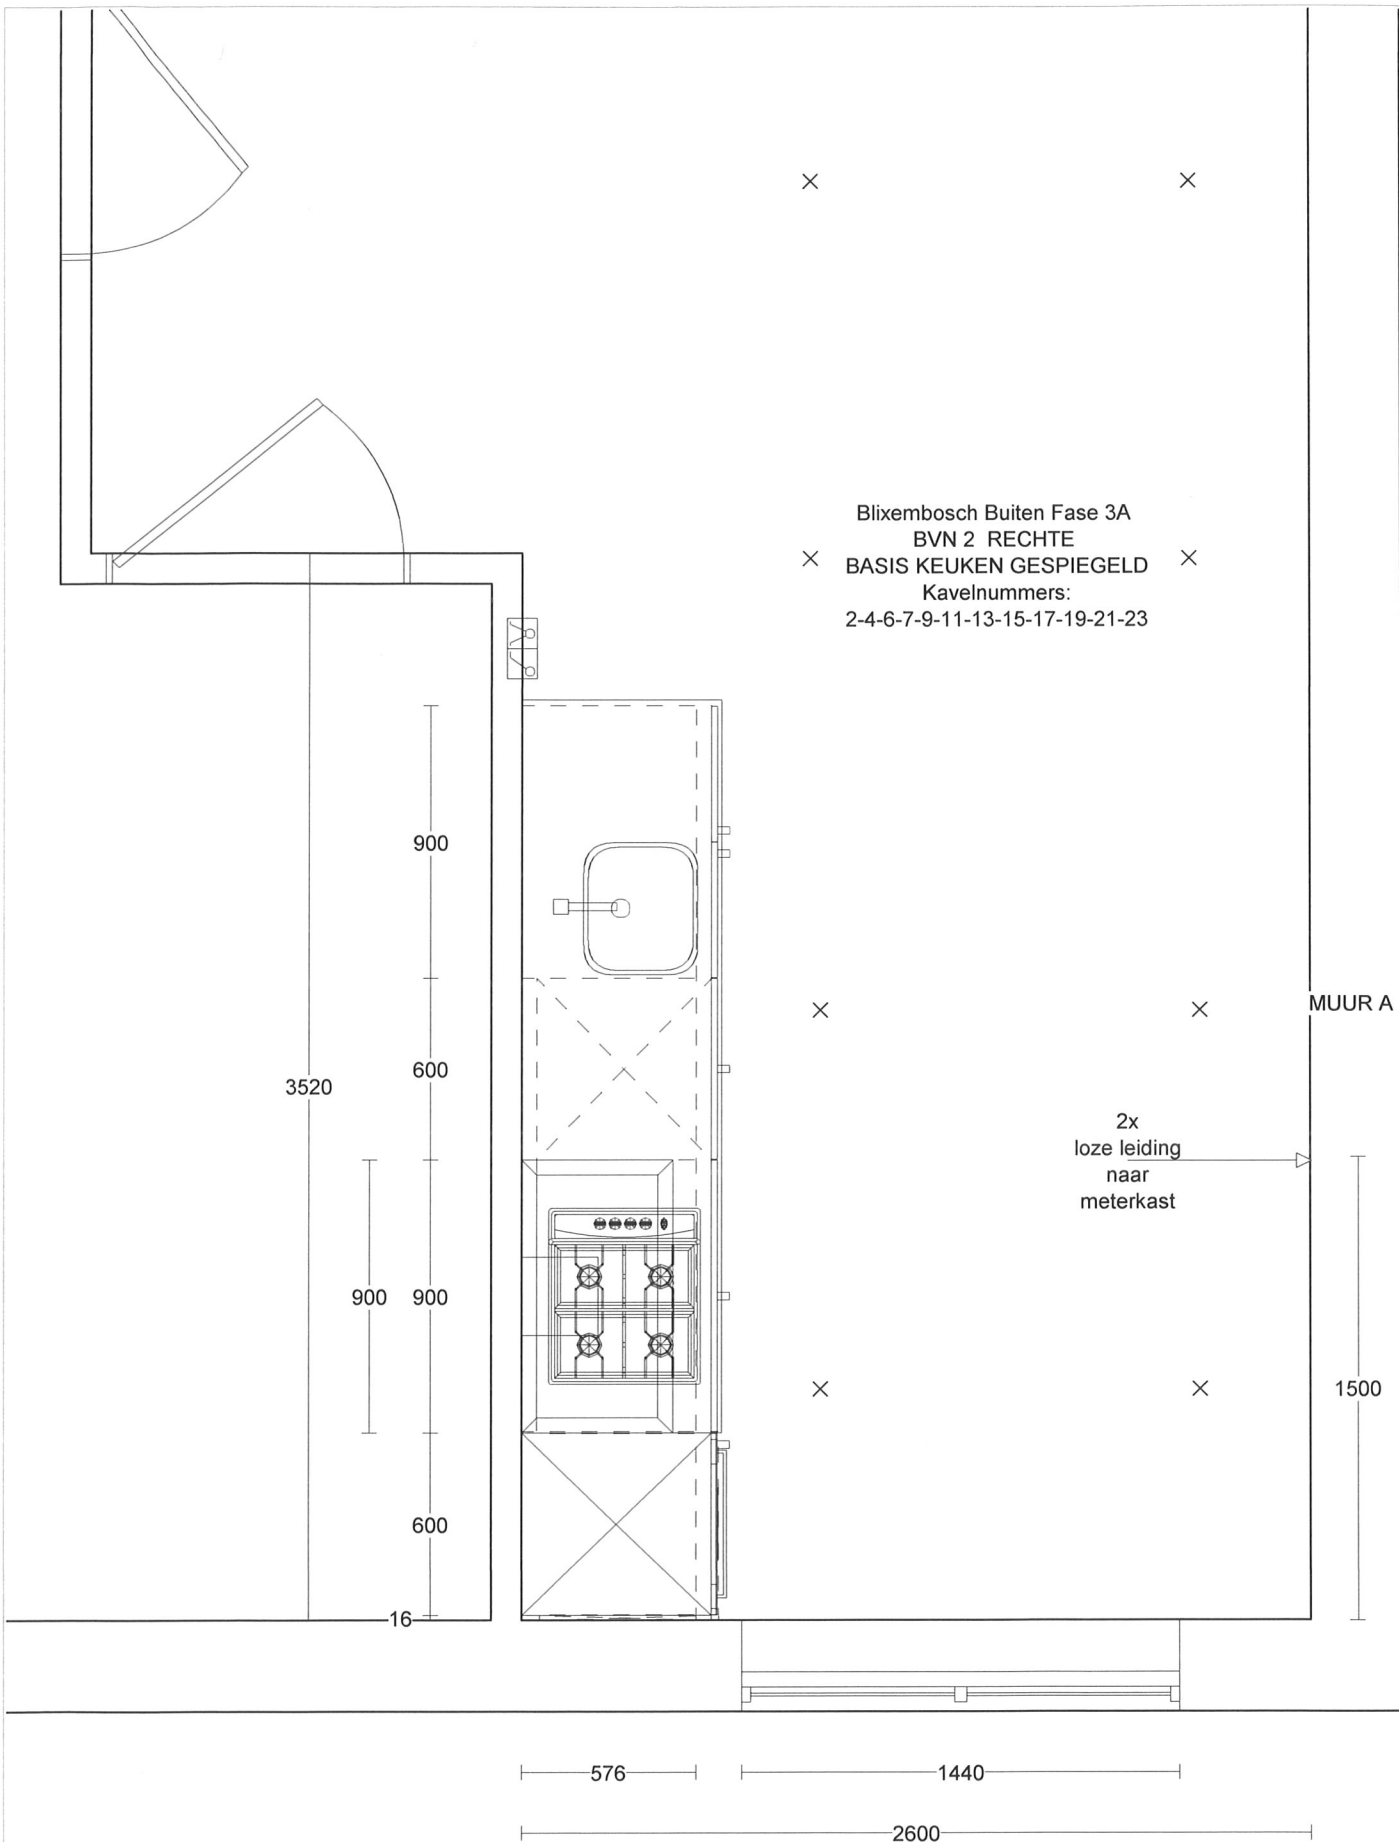

Naam	Hurks Vastgoed Zuid bv	Merk	Zie specificatie	Aanzicht	Bovenaanzicht
	Referentie	510679	Model	G44	Schaal	1:25
	Ontwerp	Basis rechte keuken gesp	Greep	Zie specificatie	Datum	17/2/17
	Adviseur	Ad Verweij	Kleur	BRI1 briljant hoogglans	DEZE TEKENING IS NIET BINI