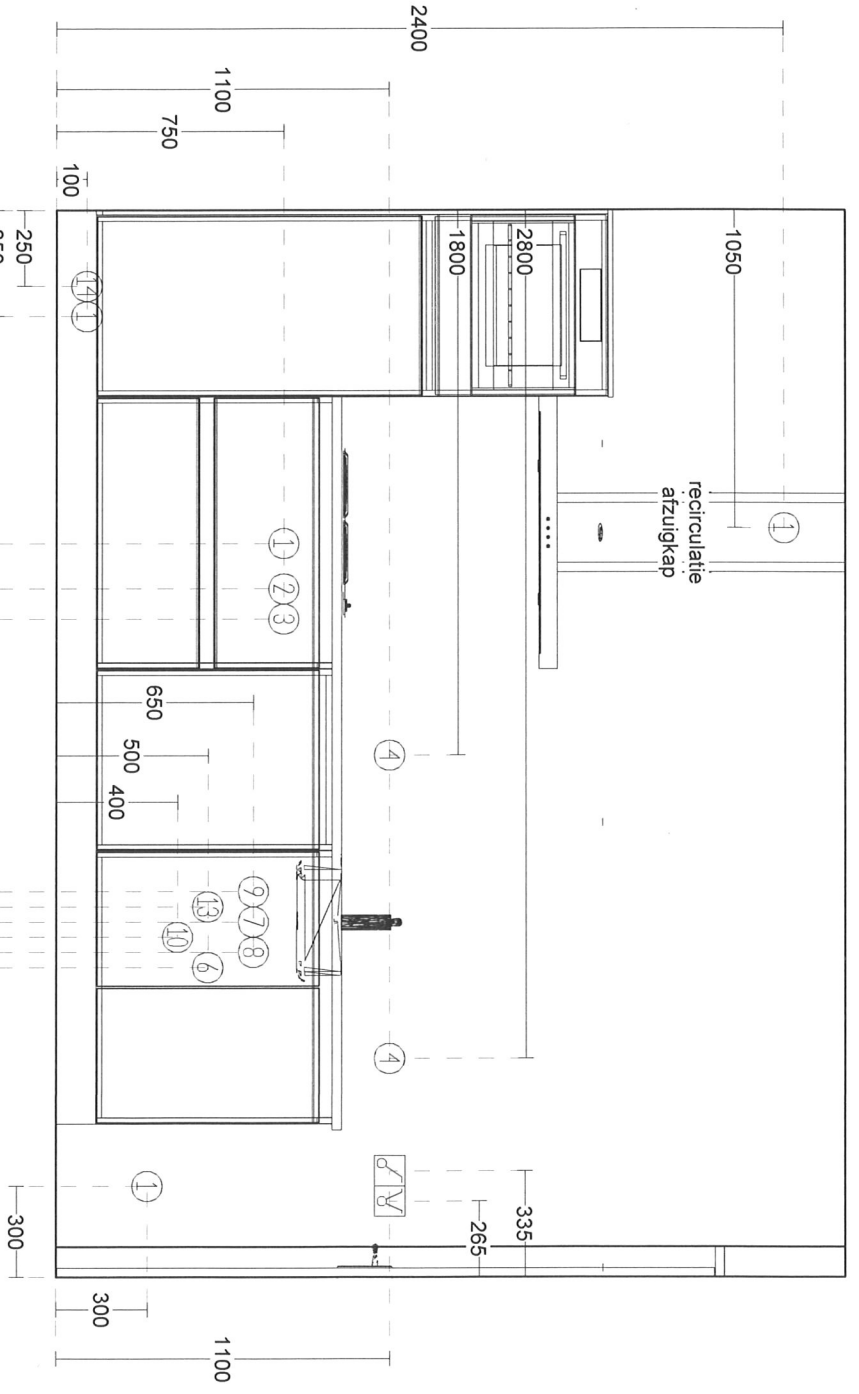

100	100
250	100
350	100
1100	100
1250	100
1350	100
2250	100
2300	100
2350	100
2400	100
2450	100
2500	100

Naam	Hurks Vastgoed Zuid bv	Merk	Zie specificatie	Aanzicht	Voorraanzicht
Referentie	510679	Model	G44	Schaal	1:25
Ontwerp	Basis rechte keukens gespiegeld fase	Greep	Zie specificatie	Datum	17/2/17
Adviseur	Ad Verweij	Kleur	BR11 briljant hoogglans	DEZE TEKENING IS NIET BINDEND	

Van Hoppe
BOUWCENTER